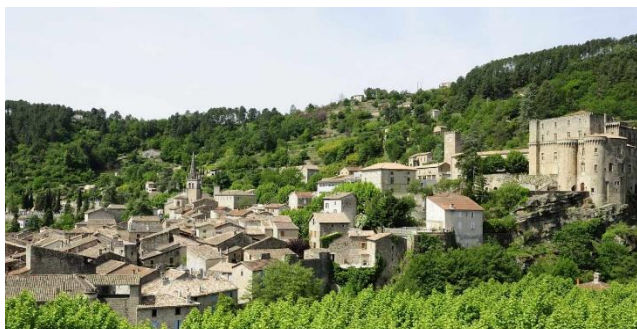

**Centre de vacances
CAP ARDÈCHE**
190, Rue Monseigneur Lavarenne
07110 LAURAC-EN-VIVARAIS

[Site de la FFMM](http://www.ffmm.fr)

CAP FRANCE
VILLAGES VACANCES et HÔTELS CLUBS

Carte IGN 2838 OT
Largentière. Labastide / Puylaurent / Vivarais Cévenol (GPS)

Laurac-en-Vivarais est un village de l'Ardèche méridionale situé à 4 km de la Sous-Préfecture Largentière, à 7 km de Joyeuse et à 18 km d'Aubenas.

Le climat océanique, appartenant à la zone tempérée, se caractérise par des hivers doux et pluvieux et des étés frais et relativement humides.

Le village rassemblé autour de son église offre de nombreux artisans, commerces et services. Il jouit d'un climat méridional très agréable, propice aux promenades dans la forêt de pins toute proche et la campagne environnante. Le système hydrographique de Laurac-en-Vivarais se compose de 11 ruisseaux.

Organisant des randonnées pour tous les âges, l'association Laurac Rando qui est membre de la FFMM a son siège à Laurac-en-Vivarais.

Hébergement : Chambre à 2 ou 3 lits.
Draps fournis par le centre d'accueil